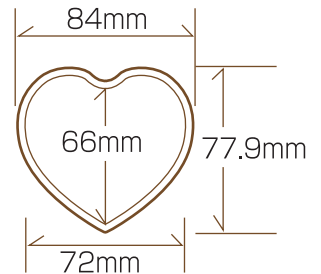

チョコレートハートトレイ&袋 各100セット単位

チョコレートを流し込んで、ナッツやドライフルーツをトッピング。
キュートなハート型トレイと、トレイにぴったりの袋をセットでご用意しました。
アイデア次第でいろいろな種類の商品が生み出せる、楽しいご提案です。

チョコとホワイトチョコで又はトッピングによってトレイを色替えしたり、裏面の丸型を組み合わせた。カラフルで楽しい商品アイテムが広がります。

● トレイの色をお選び下さい トレイサイズ 84mm×77.9mm 高さ9mm
(内寸72mm×66mm)

HT-78.84 ゴールド

HT-78.84 ローズレッド

HT-78.84 ローズピンク

HT-78.84 アメジスト

● セット袋は6種類からお選び下さい

Z-12
透明無地(中)
115×140mm

Z-142
ハート柄(中)ピンク
115×140mm

D-82
無地(中)テープ付
105×105+35mm

D-91-P
ドットピンク(中)
105×105+35mm

D-91-B
ドットブラウン(中)
105×105+35mm

D-91-Y
ドットイエロー(中)
105×105+35mm

● 例
トレイの色と袋のタイプを決めてください。
トレイ 100 枚、袋 100 枚をセットにしてお届けします。

チョコレート丸トレイ&袋 各100セット単位

チョコレートを流し込んで、ナッツやドライフルーツをトッピング。
シンプルな丸いトレイと、トレイにぴったりの袋をセットでご用意しました。
アイデア次第でいろいろな種類の商品が
生み出せる、楽しいご提案です。

チョコとホワイトチョコで又はトッピングによってトレイを色替えしたり、裏面のハート型を組み合わせたり。カラフルで楽しい商品アイテムが広がります。

- **トレイの色をお選び下さい** トレイサイズφ72mm(内寸φ60mm) 高さ9mm

SL-60M ゴールド

SL-60M シルバー

SL-60M ローズレッド

SL-60M アメジスト

SL-60M フレイムオレンジ

- **セット袋は7種類からお選び下さい**