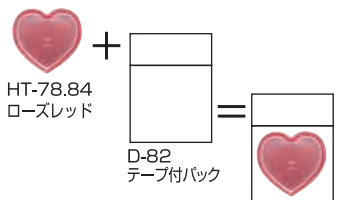

HT-78.84 ゴールド

HT-78.84 ローズレッド

HT-78.84 ローズピンク

HT-78.84 アメジスト

● セット袋は6種類からお選び下さい

Z-12
透明無地(中)
115×140mm

Z-142
ハート柄(中)ピンク
115×140mm

D-82
無地(中)テープ付
105×105+35mm

D-91-P
ドットピンク(中)
105×105+35mm

D-91-B
ドットブラウン(中)
105×105+35mm

D-91-Y
ドットイエロー(中)
105×105+35mm

● 例
トレイの色と袋のタイプを決めてください。
トレイ 100 枚、袋 100 枚をセットにしてお届けします。

チョコレート丸トレイ&袋 各100セット単位

チョコレートを流し込んで、ナッツやドライフルーツをトッピング。
シンプルな丸いトレイと、トレイにぴったりの袋をセットでご用意しました。
アイデア次第でいろいろな種類の商品が
生み出せる、楽しいご提案です。

チョコとホワイトチョコで又はトッピングによってトレイを色替えしたり、裏面のハート型を組み合わせたり。カラフルで楽しい商品アイテムが広がります。

- **トレイの色をお選び下さい** トレイサイズφ72mm(内寸φ60mm) 高さ9mm

SL-60M ゴールド

SL-60M シルバー

SL-60M ローズレッド

SL-60M アメジスト

SL-60M フレイムオレンジ

- **セット袋は7種類からお選び下さい**

Z-13
透明無地(小)
100×120mm

Z-143
ハート柄(小)ピンク
100×120mm

D-83
無地(小)テープ付
90×85+35mm

D-183
マット無地(小)テープ付
90×85+35mm

D-90-Y ドットイエロー(小)
D-90-B ドットブラウン(小)
D-90-P ドットピンク(小)
各90×85+35mm

- **例**

トレイの色と袋のタイプを決めてください。
トレイ 100 枚、袋 100 枚を
セットにしてお届けします。